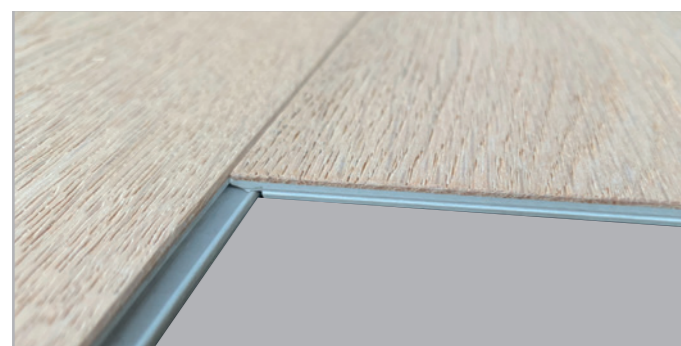

CHANFREIN
MICRO

BROSSAGE
LEGER

JONCTION
BREVET UNILIN

POSSIBILITE DE POSE SUR PLANCHER
CHAUFANT
OUI

PRECONISATION DE POSE
POSE FLOTTANTE OU COLLÉ -
SANS SOUCHE COUCHE

HUMIDITE DU BOIS
6-9%

m ² par boîte	Boîte par palette	Dimensions palettes (cm)	Poids (Kg)/m ²
2,06	60	97X122	10