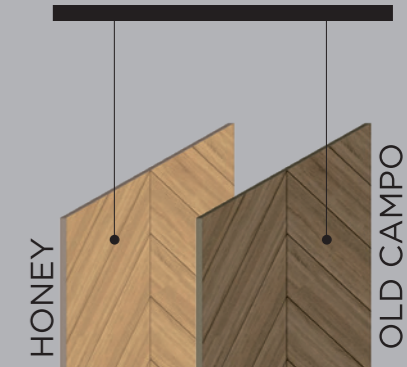

150 x 1200 mm

NOVA OAK 120

170 x 1200 mm

HYBRIDES

CHOAK 45

70 x 420 mm

CHEVRONS

PICTO GUIDE