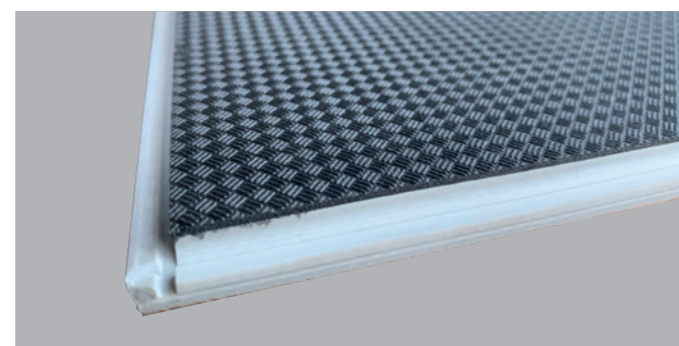

CHANFREIN
MICRO

BROSSAGE
LEGER

JONCTION
BREVET UNILIN

POSSIBILITE DE POSE SUR PLANCHER
CHAUFANT
OUI

PRECONISATION DE POSE
POSE FLOTTANTE OU COLLÉ -
SANS SOUCHE COUCHE

HUMIDITE DU BOIS
6-9%

m ² par boîte	Boîte par palette	Dimensions palettes (cm)	Poids (Kg)/m ²
2,06	60	97X122	10